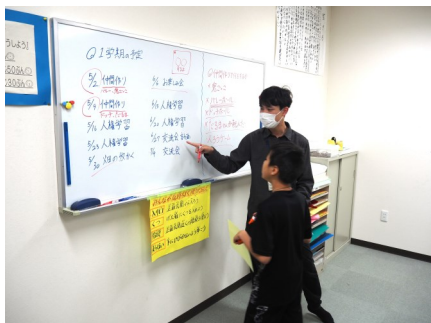

令和6年5月20日(月)第1回 福祉と人権講座を実施しました。

昨年の9月4日(月) に開催された、NPO法人熱と光の提案事業のDVDを皆さんと一緒に視聴し学習しました。スライドをもとに、『隣保館』が出来た経緯や趣旨などを詳しく知る事ができました。

他、地域住民とは?隣保事業とは?隣保館と一般の福祉施設は何が違うのか?なども再度、皆さんと共に学習しました。

『隣保館』は、あらゆる人の為に、そしてあらゆる差別をなくし、あらゆる人権問題への関わりと、啓発をしていく上で隣保館の重要性を学ぶことが出来ました。

お知らせ

6月14日(金)
14:00~15:00
福祉と人権講座
テーマ
「ともに生きる」
~部落差別を通じて~

おいでやすサロン(灯)

令和6年5月17日(金)第1回 おいでやすサロン(灯)が開催されました。

さんげんたつげん

「三絃辰絃流家元」藤元 辰也さんによる津軽三味線の演奏をしていただきました。

今回の、おいでやすサロンでは、参加者の皆さんの他、第三保育所の5歳児さんも参加していただき、橋岡会館及び地域の方々との交流を深める事が出来ました。5歳児さんの皆さんが、元気に挨拶をして、靴を綺麗に並べている姿がありました。会館職員は、日頃から心がけていて、意識をしているんだなぁと感じました。昨年、第三保育所の皆さんが来てくださったときに5歳児さんが、会館職員にひまわりの種をプレゼントしてくださいました。

その時の、ひまわりが少しずつ成長しています。会館に来られた際は、是非ご覧になっていただければ幸いです。

「会館だより」

小学生自主活動学級

4月の開講式後、小学生自主活動学級では、新1年生を含め、沢山の子どもたちが参加しています。保護者の方々のお声掛けや子どもたち同士が誘い合いながら参加しているところが素晴らしいところだと感じています。1学期の活動においては、1・2年生は、色んな遊びをしながら「仲間づくり」を中心に取り組んでいます。3・4年生は、「橋岡じまんを見つけよう!」をテーマに橋岡会館のことや橋岡教育集会所が出来た経緯や地域の方の想いを基に、地域の方や会館職員にインタビューをしたり、お話を聞いたりしていきます。5・6年生は、公害から人権を学ぶことを中心に「ハンセン病」のことについて正しい知識を学んでいます。今後は、全学年で、玉ねぎの収穫に出かけたり、交流会やクッキングなども予定しています。自主活での活動は、保護者の方や地域の方のご支援があり、子どもたちの人権の学習と仲間づくりが出来ています。これからも、ご支援のほど宜しくお願いいたします。

中学生自主活動学級

中学生自主活動学級においても、小学生同様、新1年生が小学生の6年間の自主活での学びを終えて頑張って参加されています。中学生の3年生は最後の自主活になります。仲間同士が誘い合い、新しく参加されている子どもたちが増え、勉強や仲間づくりに励んでいます。2年生は、新たに今期から仲間づくりや人権学習を積極的に取り組んでいます。1年生も、これからの新たな3年間に向けて、新たな人権学習や勉強なども頑張りたいと思います。